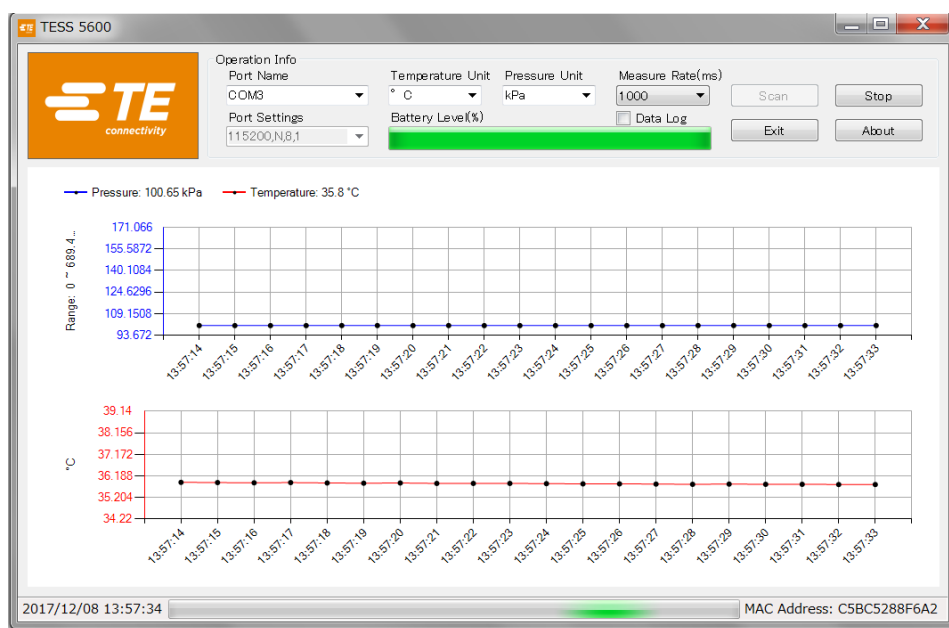

## U5600/M5600 出力取り込みサンプルデータ

PC データ取り込み例 (PC ご使用の場合、専用の dongle が必要です)

スマートフォン データ取り込み例 (Android 4.3)