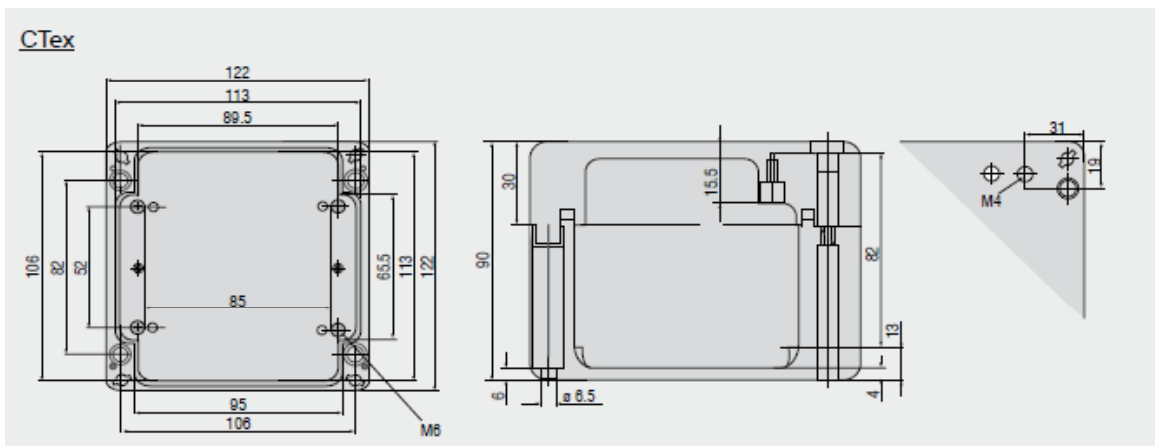

TM-LST-CT  
Laser-Sighting tool

取付治具

単3電池2個使用

TM-MG-CT Mounting fork with M 12x1 thread adjustable in two axes

取付治具

防爆対応型コントローラ