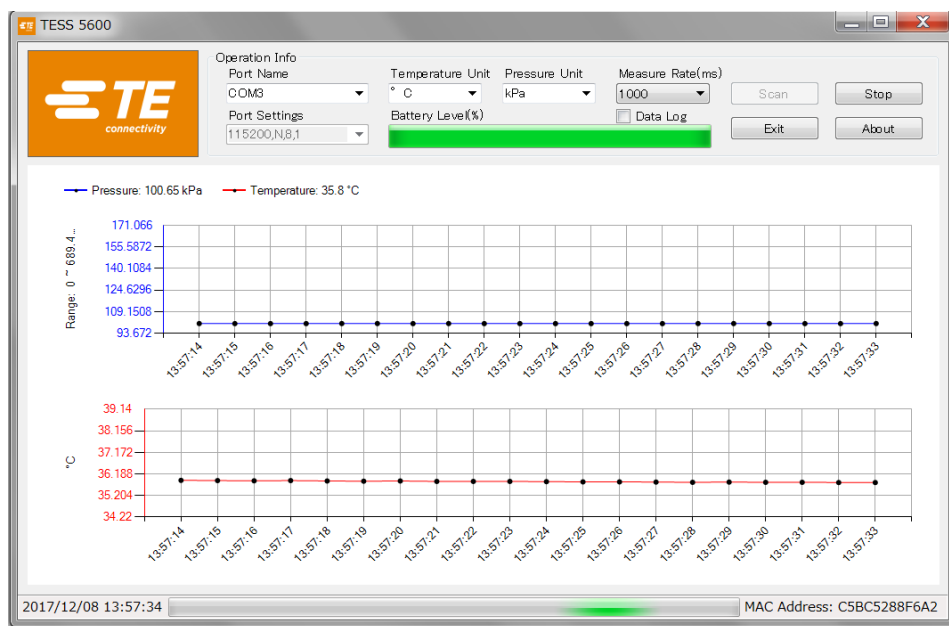

## U5600/M5600 出力取り込みサンプルデータ

PC データ取り込み例 (PC ご使用の場合、専用の dongle が必要です)

スマートフォン データ取り込み例 (Android 4.3)